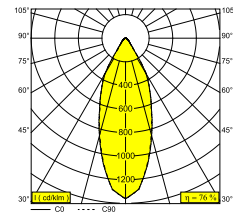

## DEEP RINGO TRIMLESS LED 92733

202 144 811 922 FBR

AVAILABLE IN

**BLACK** 202 144 811 922 B  
**BRUSHED ALU** 202 144 811 922 BRA  
**BRUSHED ANTHRACITE** 202 144 811 922 BRAT  
**BRUSHED BROWN BRONZE** 202 144 811 922 BRBB  
**BRUSHED COPPER** 202 144 811 922 BRCU  
**BRUSHED GOLD** 202 144 811 922 BRG  
**BRUSHED OLD BRONZE** 202 144 811 922 BROB  
**CREAM** 202 144 811 922 CR  
**FLEMISH BRONZE** 202 144 811 922 FBR  
**FLEMISH GOLD** 202 144 811 922 FG  
**GOLD COLOURED** 202 144 811 922 GC  
**PIANO BLACK** 202 144 811 922 PB  
**WHITE** 202 144 811 922 W